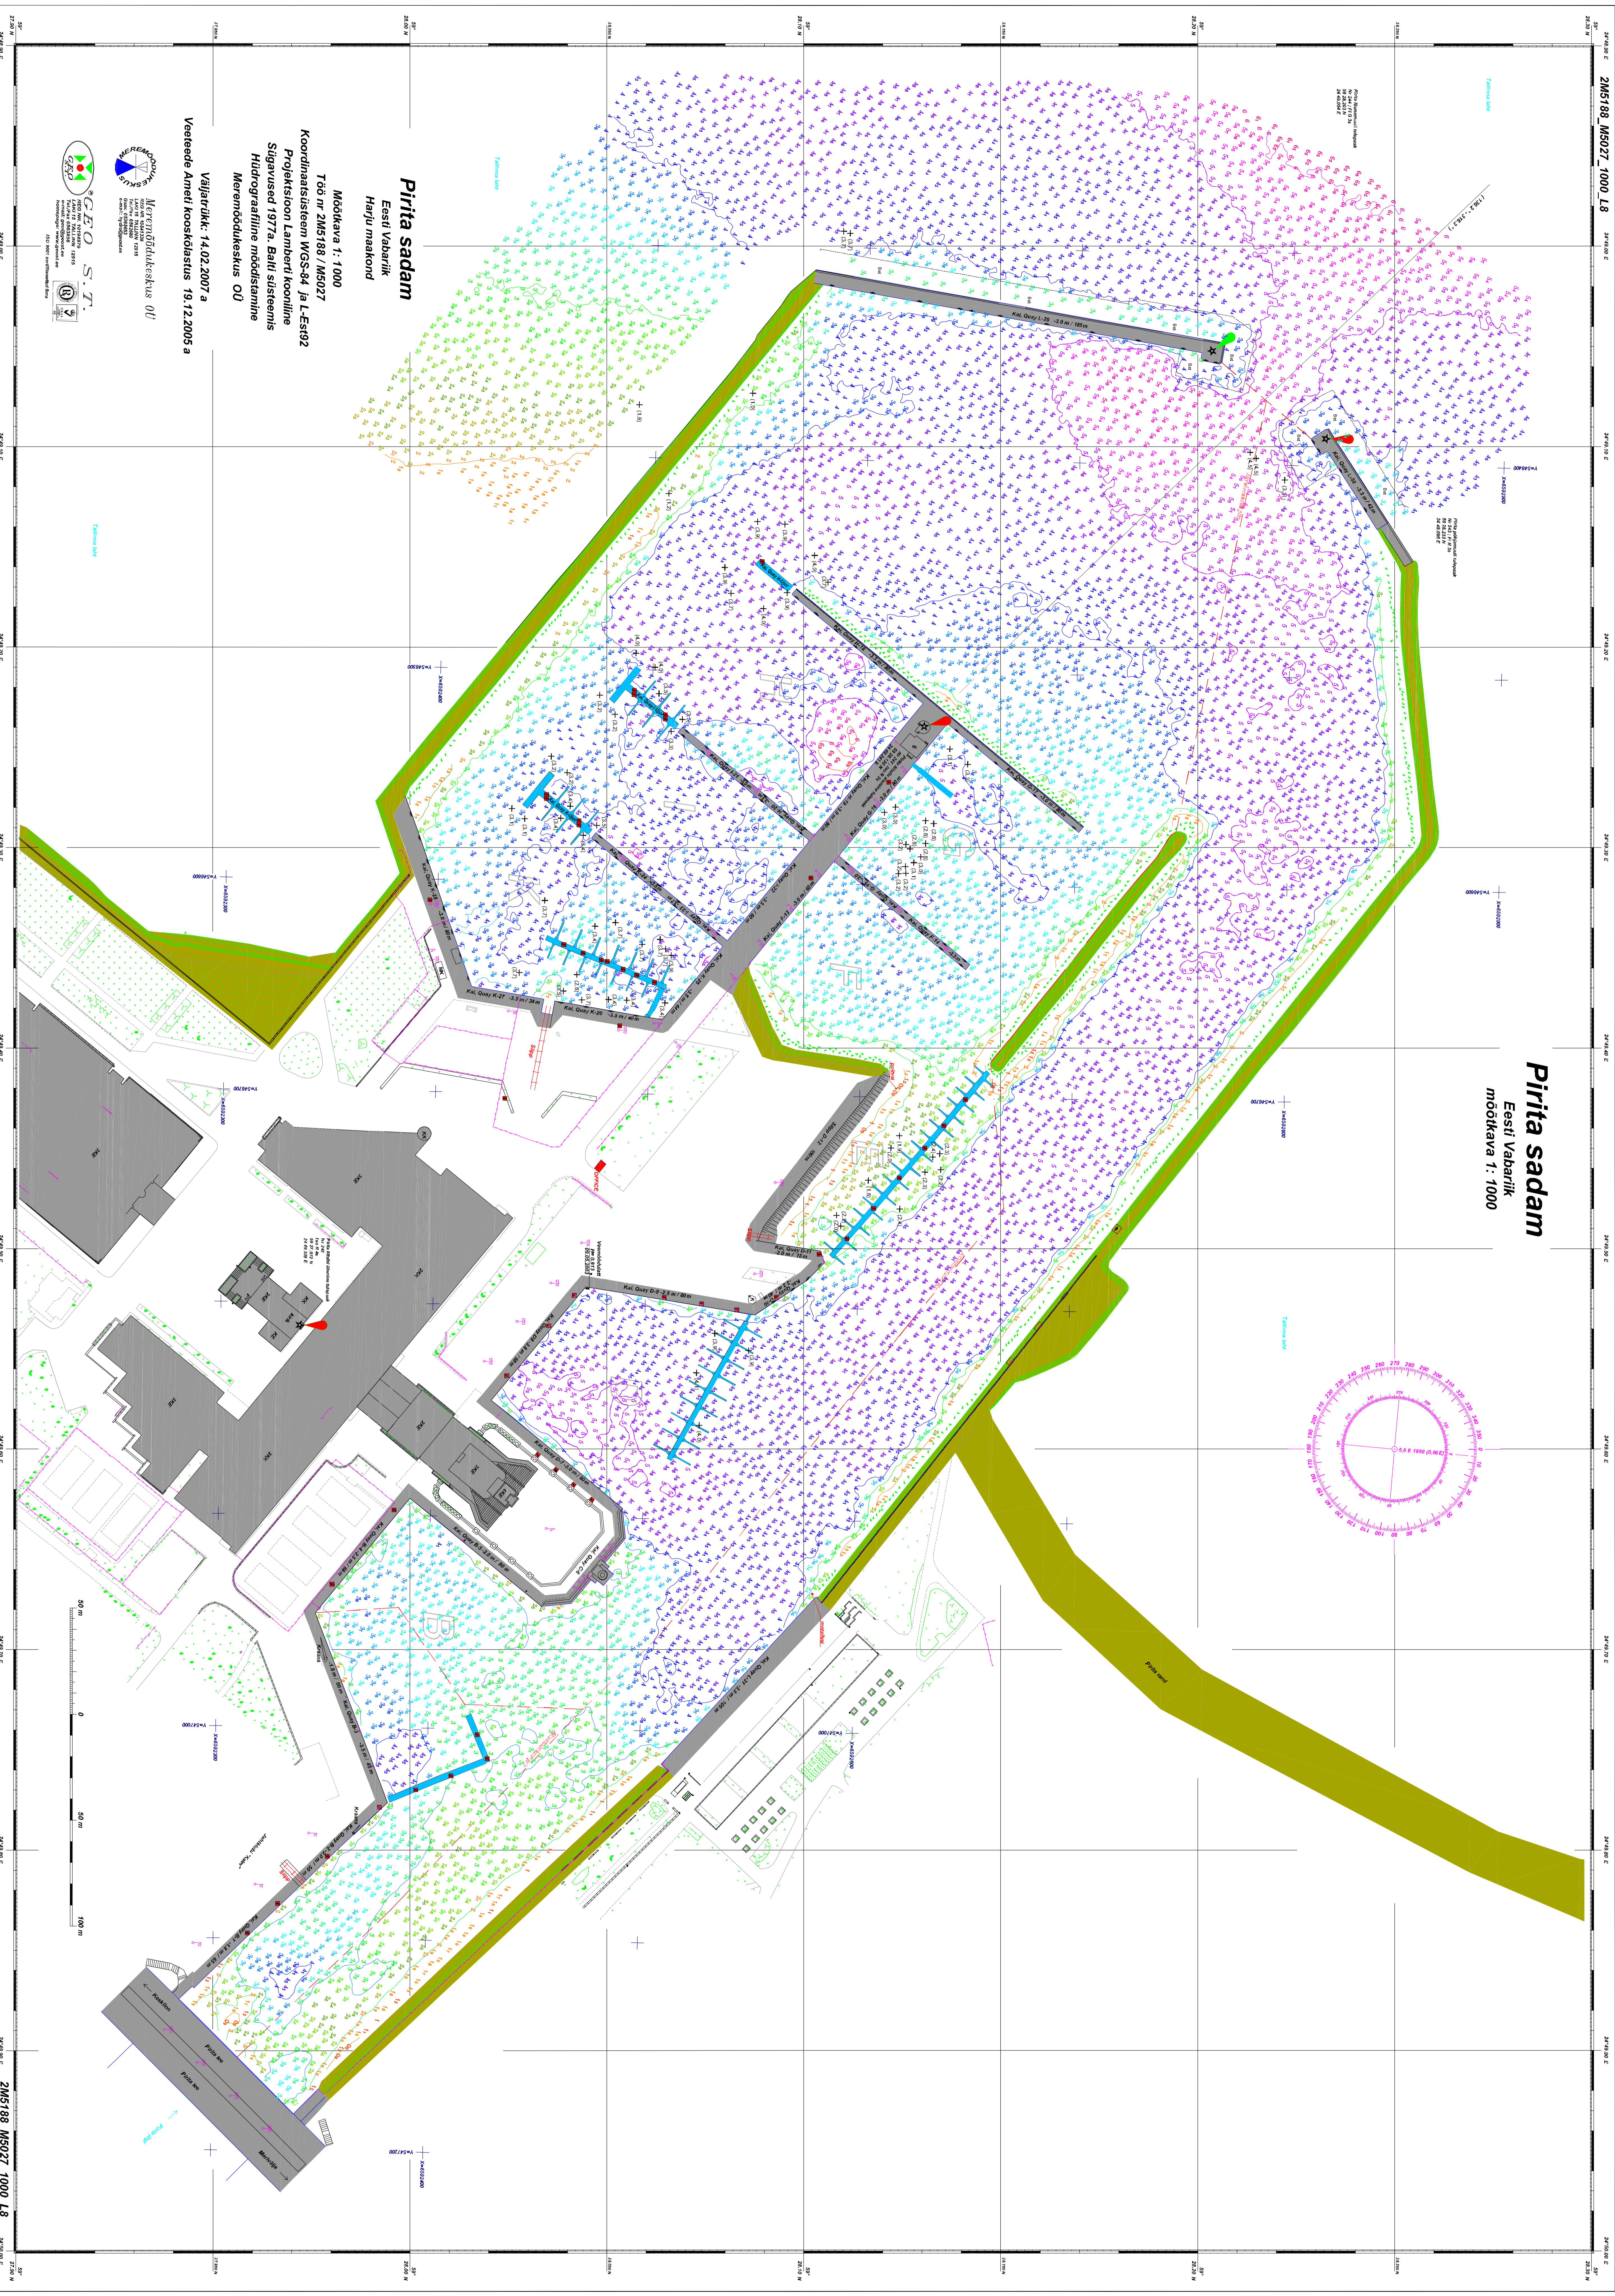

Pirita sadam

Eesti Vabariik
möötkava 1: 1000

Pirita sadam

Eesti Vabariik
Harju maakond

Möötkava 1: 1000
Töö nr 2M5188 / M5027
Koordinaatsüsteem WGS-84 ja L-Est02
Projektsioon Lambert kooniline
Sügavused 1977a. Bati süsteemis
Hüdrograafiline moodustamine
Meremöötkakeskus OÜ